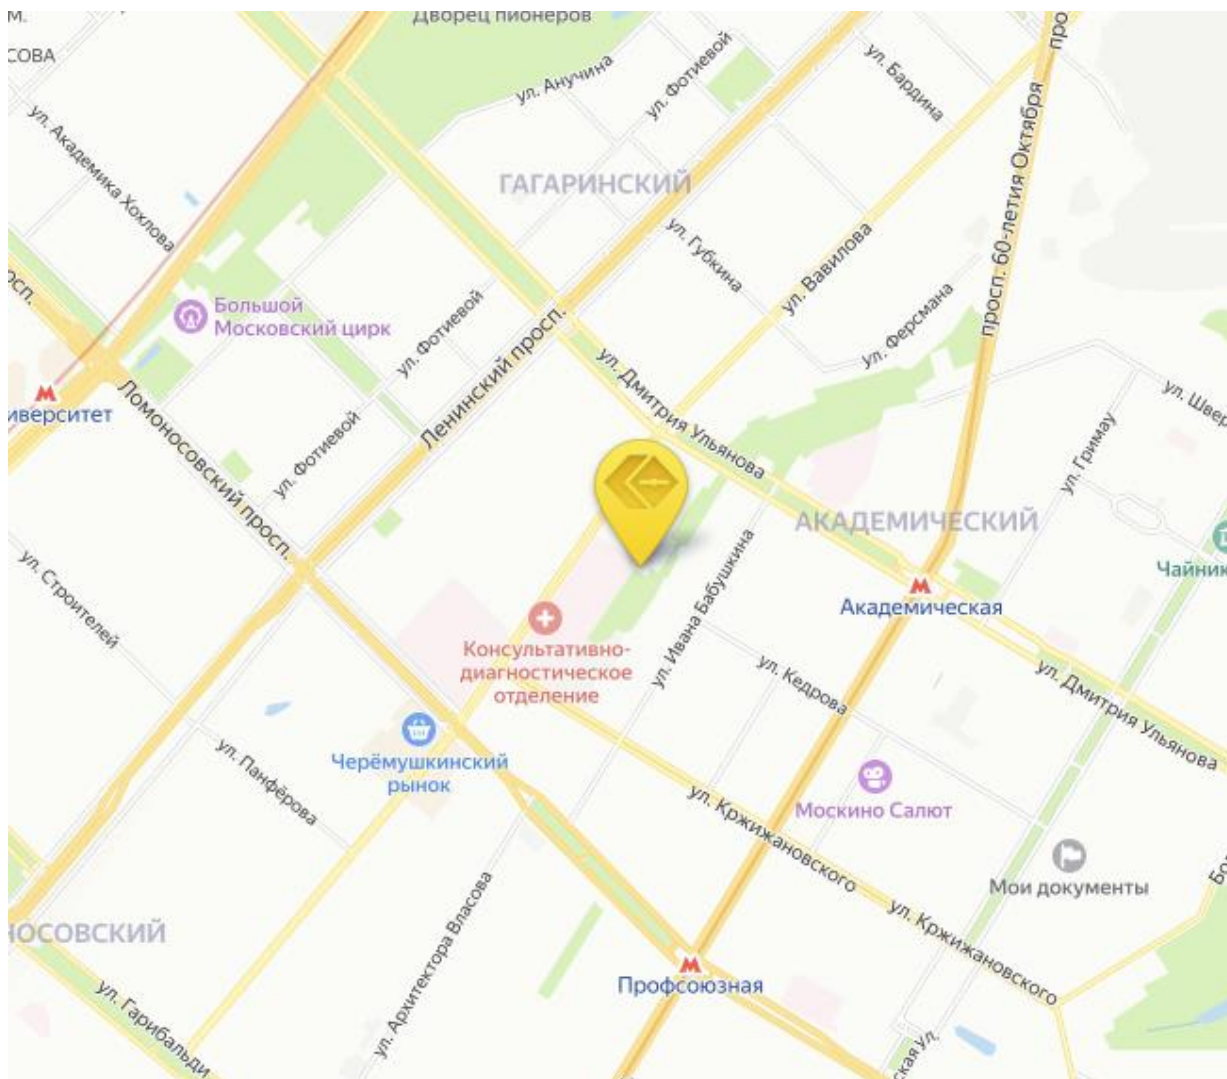

«Вавилова»

117292, г Москва,

Ул. Вавилова д. 57 А, стр. 11

Доступ для клиентов круглосуточный

Проезд общественным транспортом

Станция метро «Академическая» Выход № 4, прямо до ул. Дмитрия Ульянова, поворот налево по тротуару, далее прямо 820 метров до музея им. Дарвина, поворот налево, прямо по ул. Вавилова до д. 57, корп. 3 поворот налево во двор до шлагбаума «Сити-Бокс»

Общественным транспортом:

От станции метро «Профсоюзная»

Выход № 5 остановка «Метро Профсоюзная» автобусы 130,67, М19 до остановки «Черёмушкинский рынок» из автобуса перейти дорогу направо, затем налево по ул. Вавилова, около поликлиники перейти дорогу, налево 150 метров, направо во двор до шлагбаума «Сити-Бокс»

Проезд на автомобиле

От ТТК съезд на ул. Вавилова, до пересечения с ул. Дмитрия Ульянова, прямо до музея Дарвина, разворот в другую сторону, после больницы, поворот направо, во двор до шлагбаума.